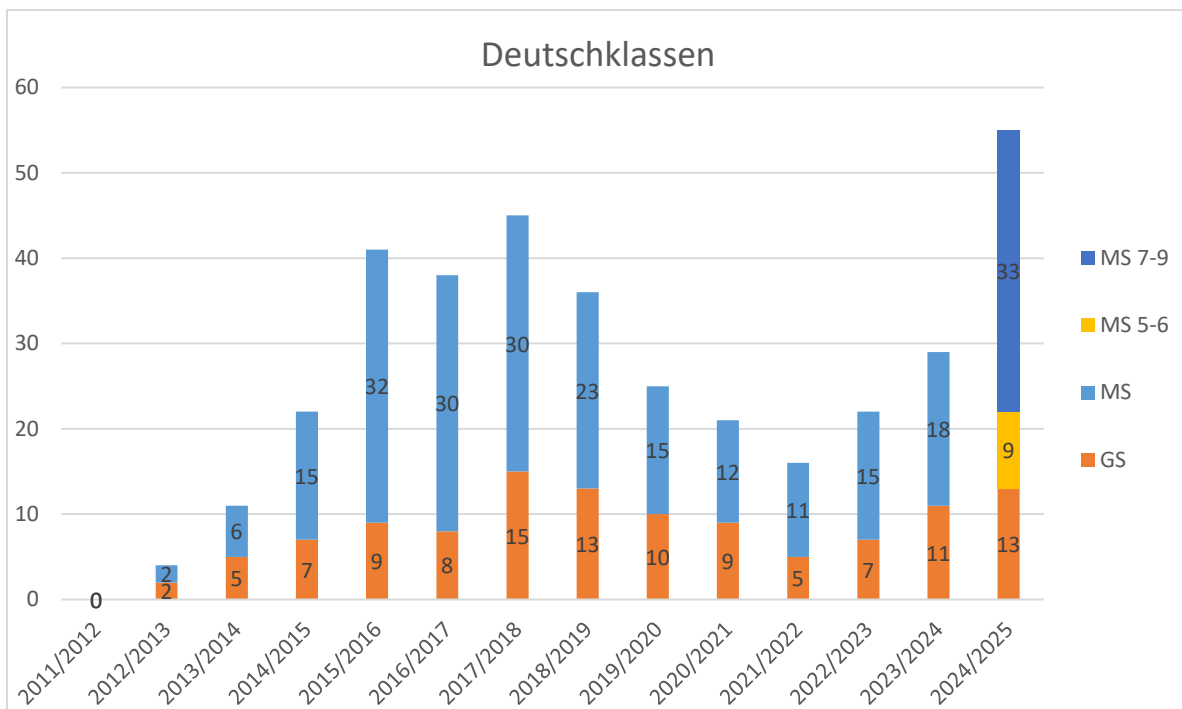

Anlage "Statistik" Schulbeginn 2024/2025 in Oberfranken

Anlage "Statistik" Schulbeginn 2024/2045 in Oberfranken

Anlage "Statistik" Schulbeginn 2024/2025 in Oberfranken

Anlage "Statistik" Schulbeginn 2024/2025 in Oberfranken

Schülerzahlen und Schulanfänger an den oberfränkischen Förderschulen

Klassenzahrentwicklung an den oberfränkischen Förderschulen

Anlage "Statistik" Schulbeginn 2024/2045 in Oberfranken

Beruflichen Schulen in Oberfranken