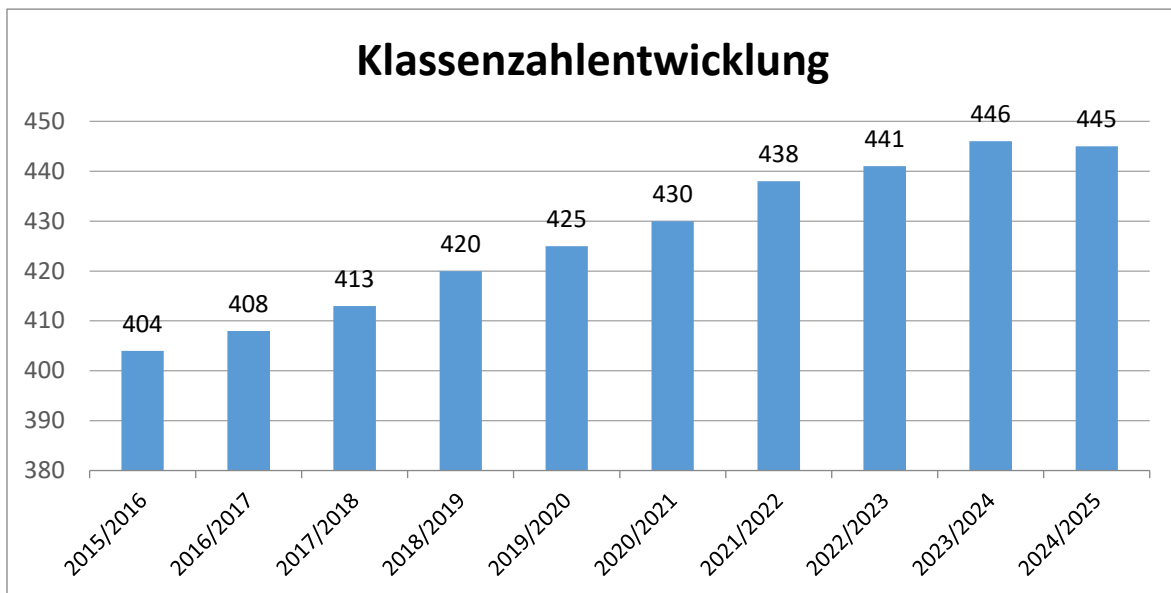

Anlage "Statistik" Schulbeginn 2024/2025 in Oberfranken

Anlage "Statistik" Schulbeginn 2024/2045 in Oberfranken

Anlage "Statistik" Schulbeginn 2024/2025 in Oberfranken

Anlage "Statistik" Schulbeginn 2024/2025 in Oberfranken

Schülerzahlen und Schulanfänger an den oberfränkischen Förderschulen

Klassenzahrentwicklung an den oberfränkischen Förderschulen

Anlage "Statistik" Schulbeginn 2024/2045 in Oberfranken

Beruflichen Schulen in Oberfranken