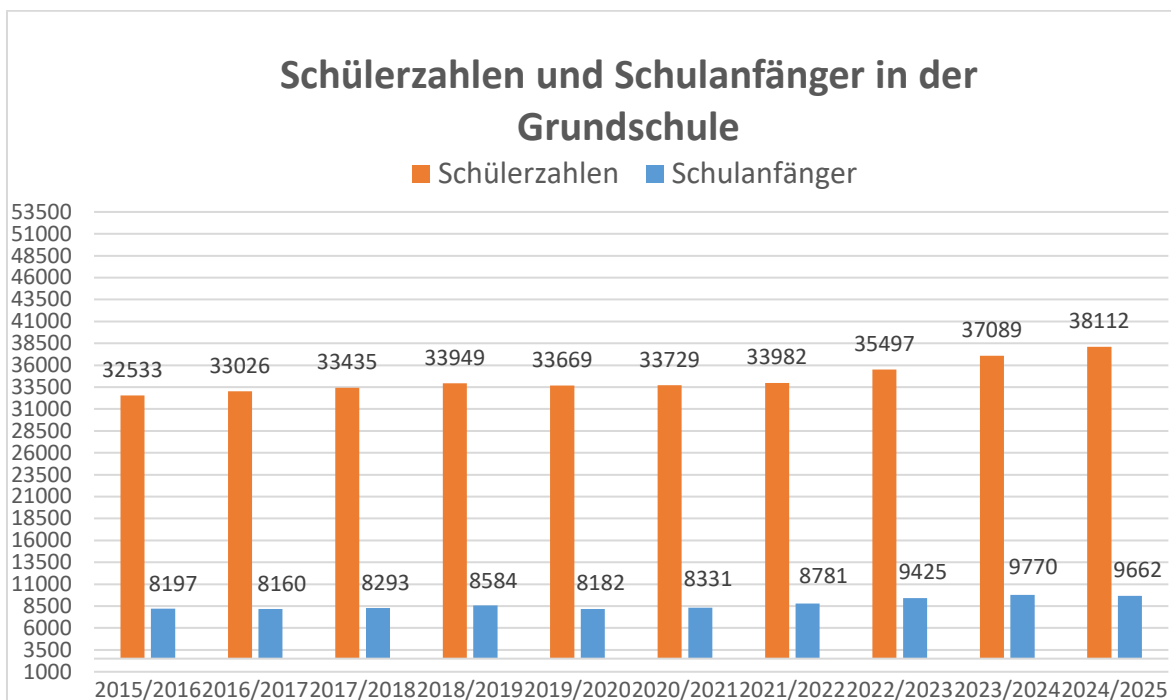

Anlage "Statistik" Schulbeginn 2024/2025 in Oberfranken

Anlage "Statistik" Schulbeginn 2024/2045 in Oberfranken

Anlage "Statistik" Schulbeginn 2024/2025 in Oberfranken

Anlage "Statistik" Schulbeginn 2024/2025 in Oberfranken

Schülerzahlen und Schulanfänger an den oberfränkischen Förderschulen

Klassenzahrentwicklung an den oberfränkischen Förderschulen

Anlage "Statistik" Schulbeginn 2024/2045 in Oberfranken

Beruflichen Schulen in Oberfranken