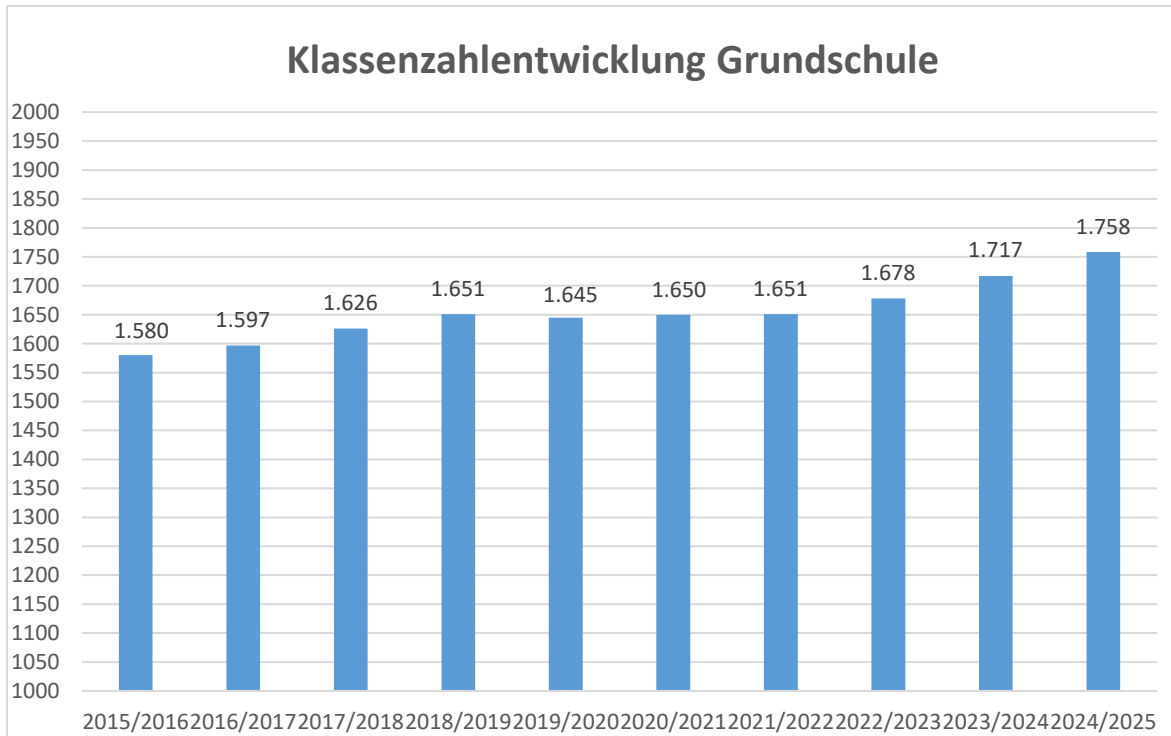

Anlage "Statistik" Schulbeginn 2024/2025 in Oberfranken

Anlage "Statistik" Schulbeginn 2024/2045 in Oberfranken

Anlage "Statistik" Schulbeginn 2024/2025 in Oberfranken

Anlage "Statistik" Schulbeginn 2024/2025 in Oberfranken

Schülerzahlen und Schulanfänger an den oberfränkischen Förderschulen

Klassenzahrentwicklung an den oberfränkischen Förderschulen

Anlage "Statistik" Schulbeginn 2024/2045 in Oberfranken

Beruflichen Schulen in Oberfranken