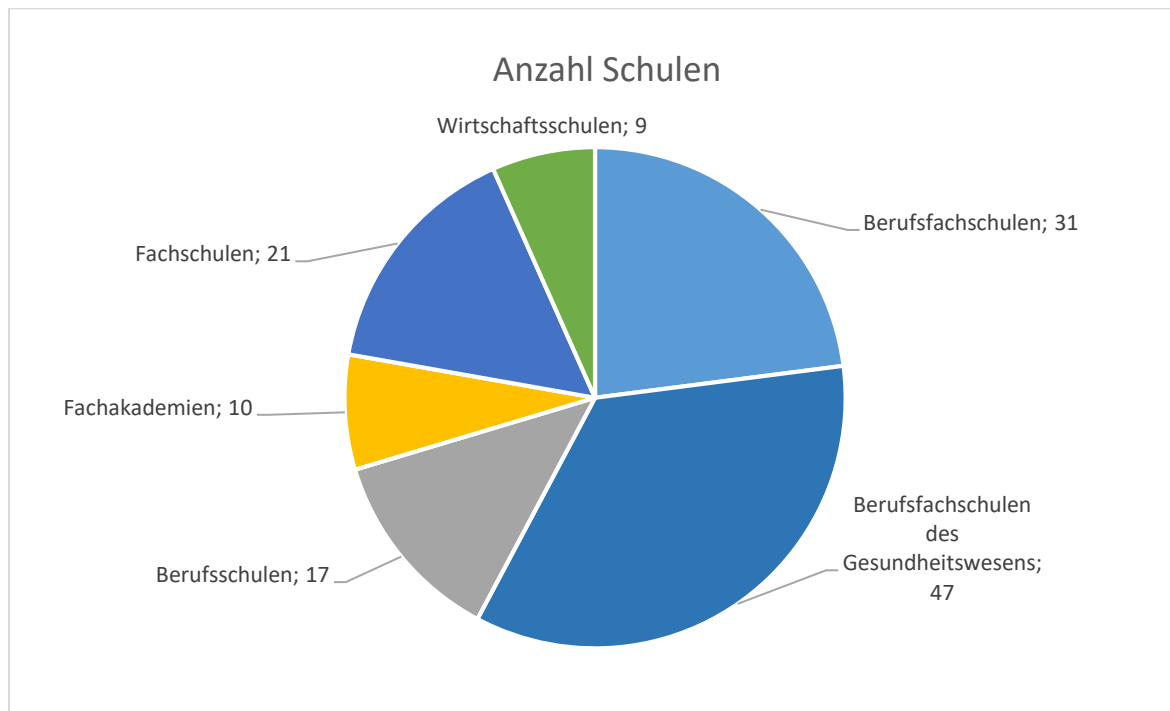

Anlage "Statistik" Schulbeginn 2024/2025 in Oberfranken

Anlage "Statistik" Schulbeginn 2024/2045 in Oberfranken

Anlage "Statistik" Schulbeginn 2024/2025 in Oberfranken

Anlage "Statistik" Schulbeginn 2024/2025 in Oberfranken

Schülerzahlen und Schulanfänger an den oberfränkischen Förderschulen

Klassenzahrentwicklung an den oberfränkischen Förderschulen

Anlage "Statistik" Schulbeginn 2024/2045 in Oberfranken

Beruflichen Schulen in Oberfranken