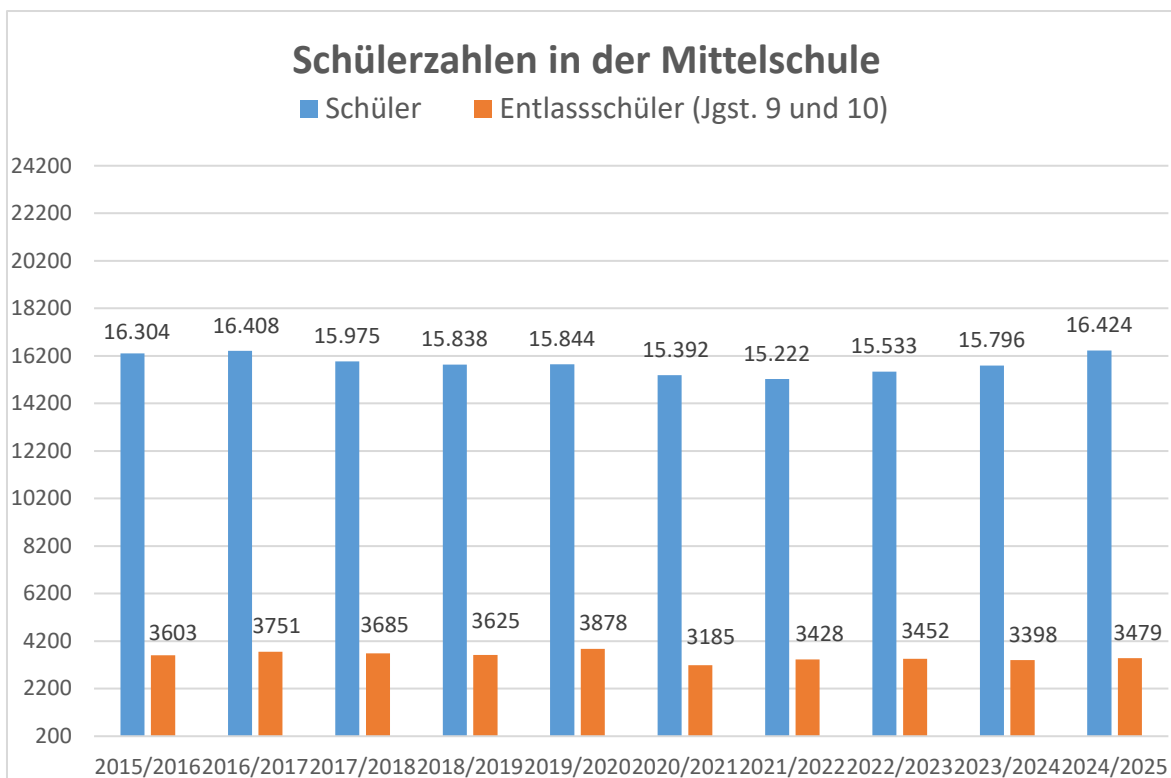

Anlage "Statistik" Schulbeginn 2024/2025 in Oberfranken

Anlage "Statistik" Schulbeginn 2024/2045 in Oberfranken

Anlage "Statistik" Schulbeginn 2024/2025 in Oberfranken

Anlage "Statistik" Schulbeginn 2024/2025 in Oberfranken

Schülerzahlen und Schulanfänger an den oberfränkischen Förderschulen

Klassenzahrentwicklung an den oberfränkischen Förderschulen

Anlage "Statistik" Schulbeginn 2024/2045 in Oberfranken

Beruflichen Schulen in Oberfranken