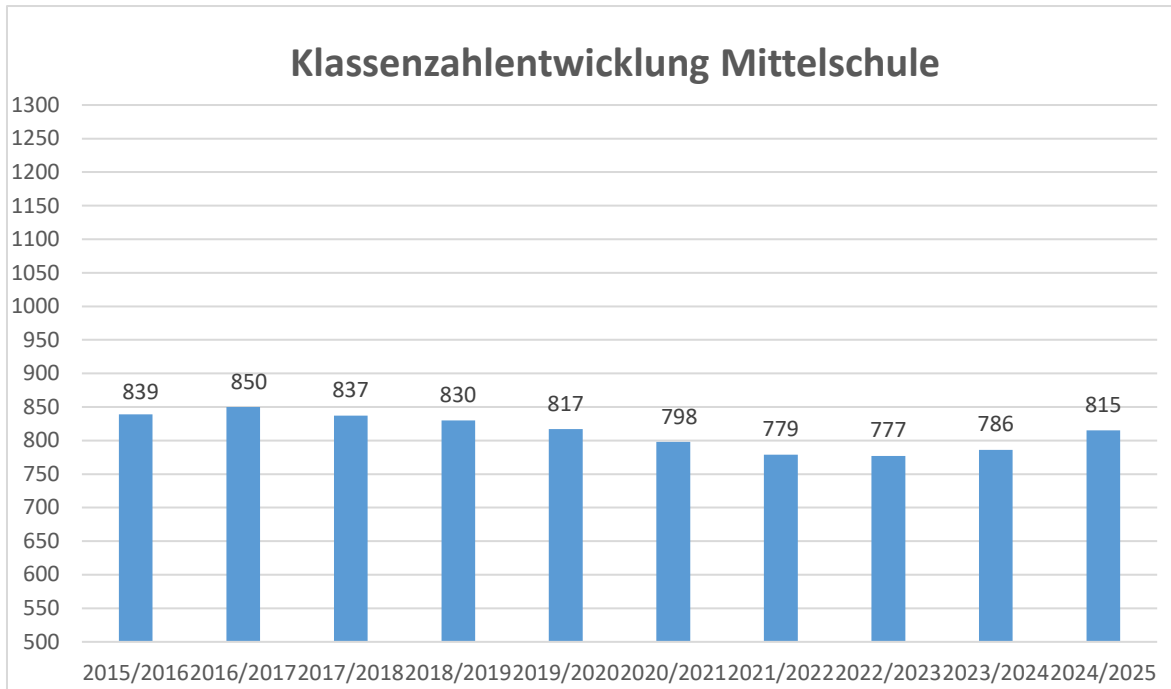

Anlage "Statistik" Schulbeginn 2024/2025 in Oberfranken

Anlage "Statistik" Schulbeginn 2024/2045 in Oberfranken

Anlage "Statistik" Schulbeginn 2024/2025 in Oberfranken

Anlage "Statistik" Schulbeginn 2024/2025 in Oberfranken

Schülerzahlen und Schulanfänger an den oberfränkischen Förderschulen

Klassenzahrentwicklung an den oberfränkischen Förderschulen

Anlage "Statistik" Schulbeginn 2024/2045 in Oberfranken

Beruflichen Schulen in Oberfranken