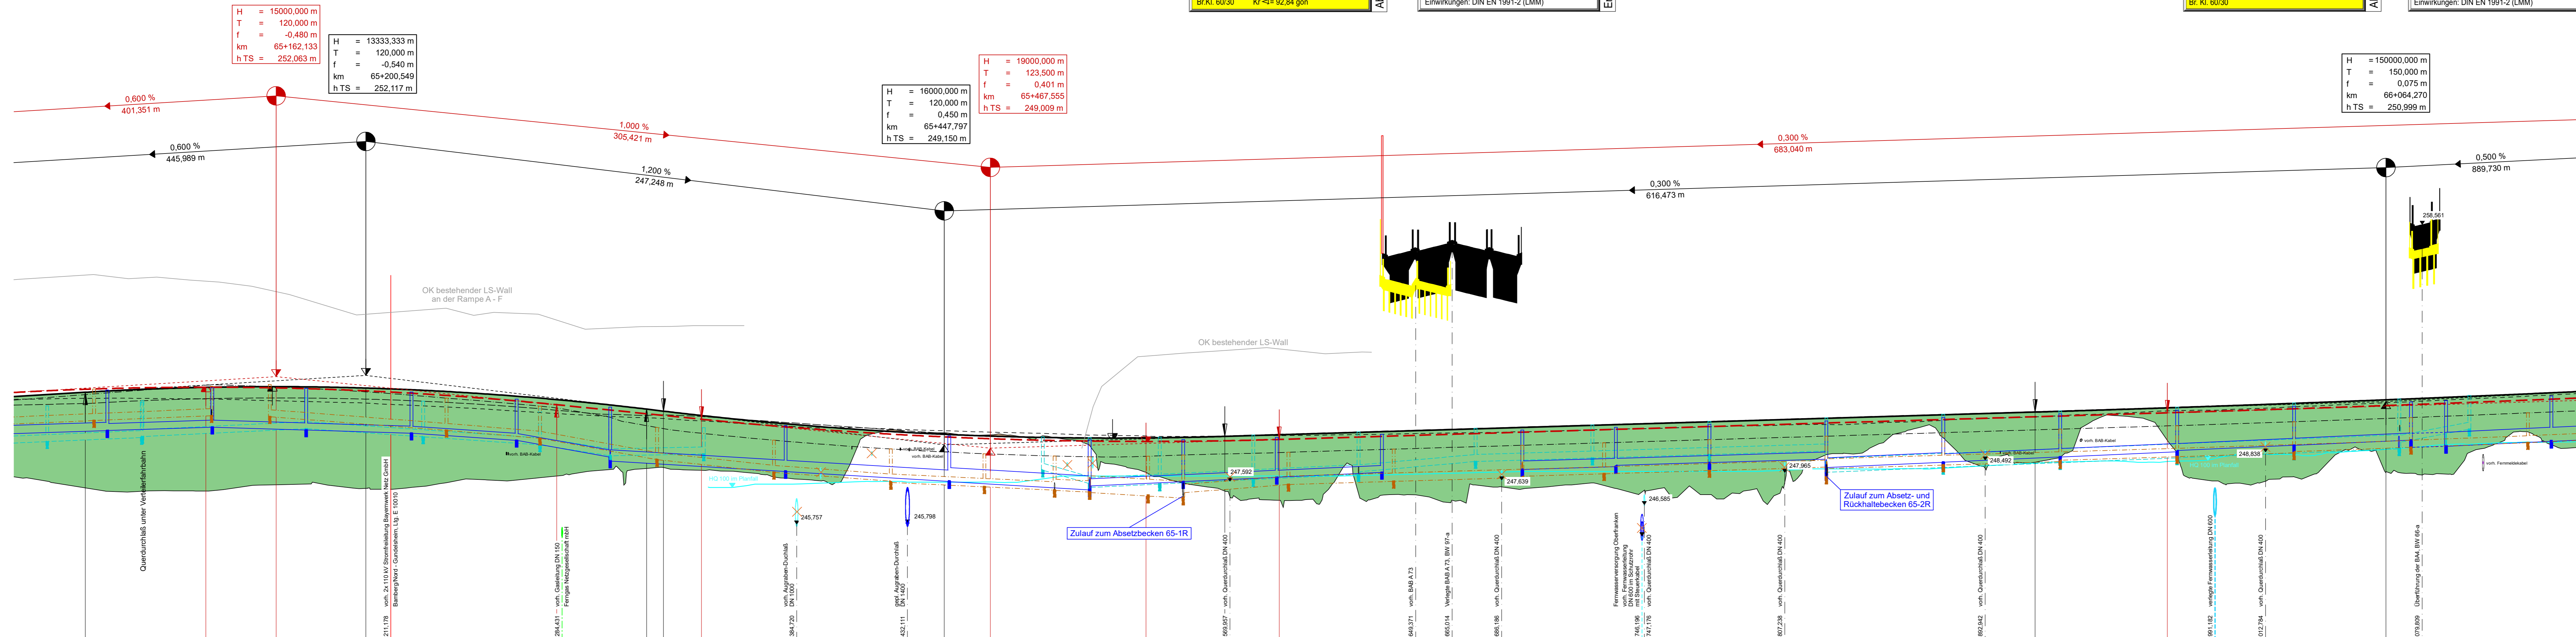

von Schweinfurt

nach Bayreuth

H = 15000,000 m
T = 120,000 m
f = -0,480 m
km = 65+162,133
h TS = 252,063 m

H = 16000,000 m
T = 120,000 m
f = 0,450 m
km = 65+447,797
h TS = 249,150 m

H = 15000,000 m
T = 150,000 m
f = 0,075 m
km = 66+064,270
h TS = 250,999 m

Gradiente höhe FR Schweinfurt	251,10	251,14	251,14	251,12	251,10	251,04	250,99	250,94	250,84	250,74	250,62	250,50	250,39	250,31	250,19	250,08	249,95	249,80	249,68	249,51	249,37	249,23	249,08	248,94	248,77	248,61	248,46	248,31	248,16	248,01	247,86	247,71	247,56	247,41	247,26	247,11	246,96	246,81	246,66	246,51	246,36	246,21	246,06	245,91	245,76	245,61	245,46	245,31	245,16	245,01	244,86	244,71	244,56	244,41	244,26	244,11	243,96	243,81	243,66	243,51	243,36	243,21	243,06	242,91	242,76	242,61	242,46	242,31	242,16	242,01	241,86	241,71	241,56	241,41	241,26	241,11	240,96	240,81	240,66	240,51	240,36	240,21	240,06	239,91	239,76	239,61	239,46	239,31	239,16	239,01	238,86	238,71	238,56	238,41	238,26	238,11	237,96	237,81	237,66	237,51	237,36	237,21	237,06	236,91	236,76	236,61	236,46	236,31	236,16	236,01	235,86	235,71	235,56	235,41	235,26	235,11	234,96	234,81	234,66	234,51	234,36	234,21	234,06	233,91	233,76	233,61	233,46	233,31	233,16	233,01	232,86	232,71	232,56	232,41	232,26	232,11	231,96	231,81	231,66	231,51	231,36	231,21	231,06	230,91	230,76	230,61	230,46	230,31	230,16	230,01	229,86	229,71	229,56	229,41	229,26	229,11	228,96	228,81	228,66	228,51	228,36	228,21	228,06	227,91	227,76	227,61	227,46	227,31	227,16	227,01	226,86	226,71	226,56	226,41	226,26	226,11	225,96	225,81	225,66	225,51	225,36	225,21	225,06	224,91	224,76	224,61	224,46	224,31	224,16	224,01	223,86	223,71	223,56	223,41	223,26	223,11	222,96	222,81	222,66