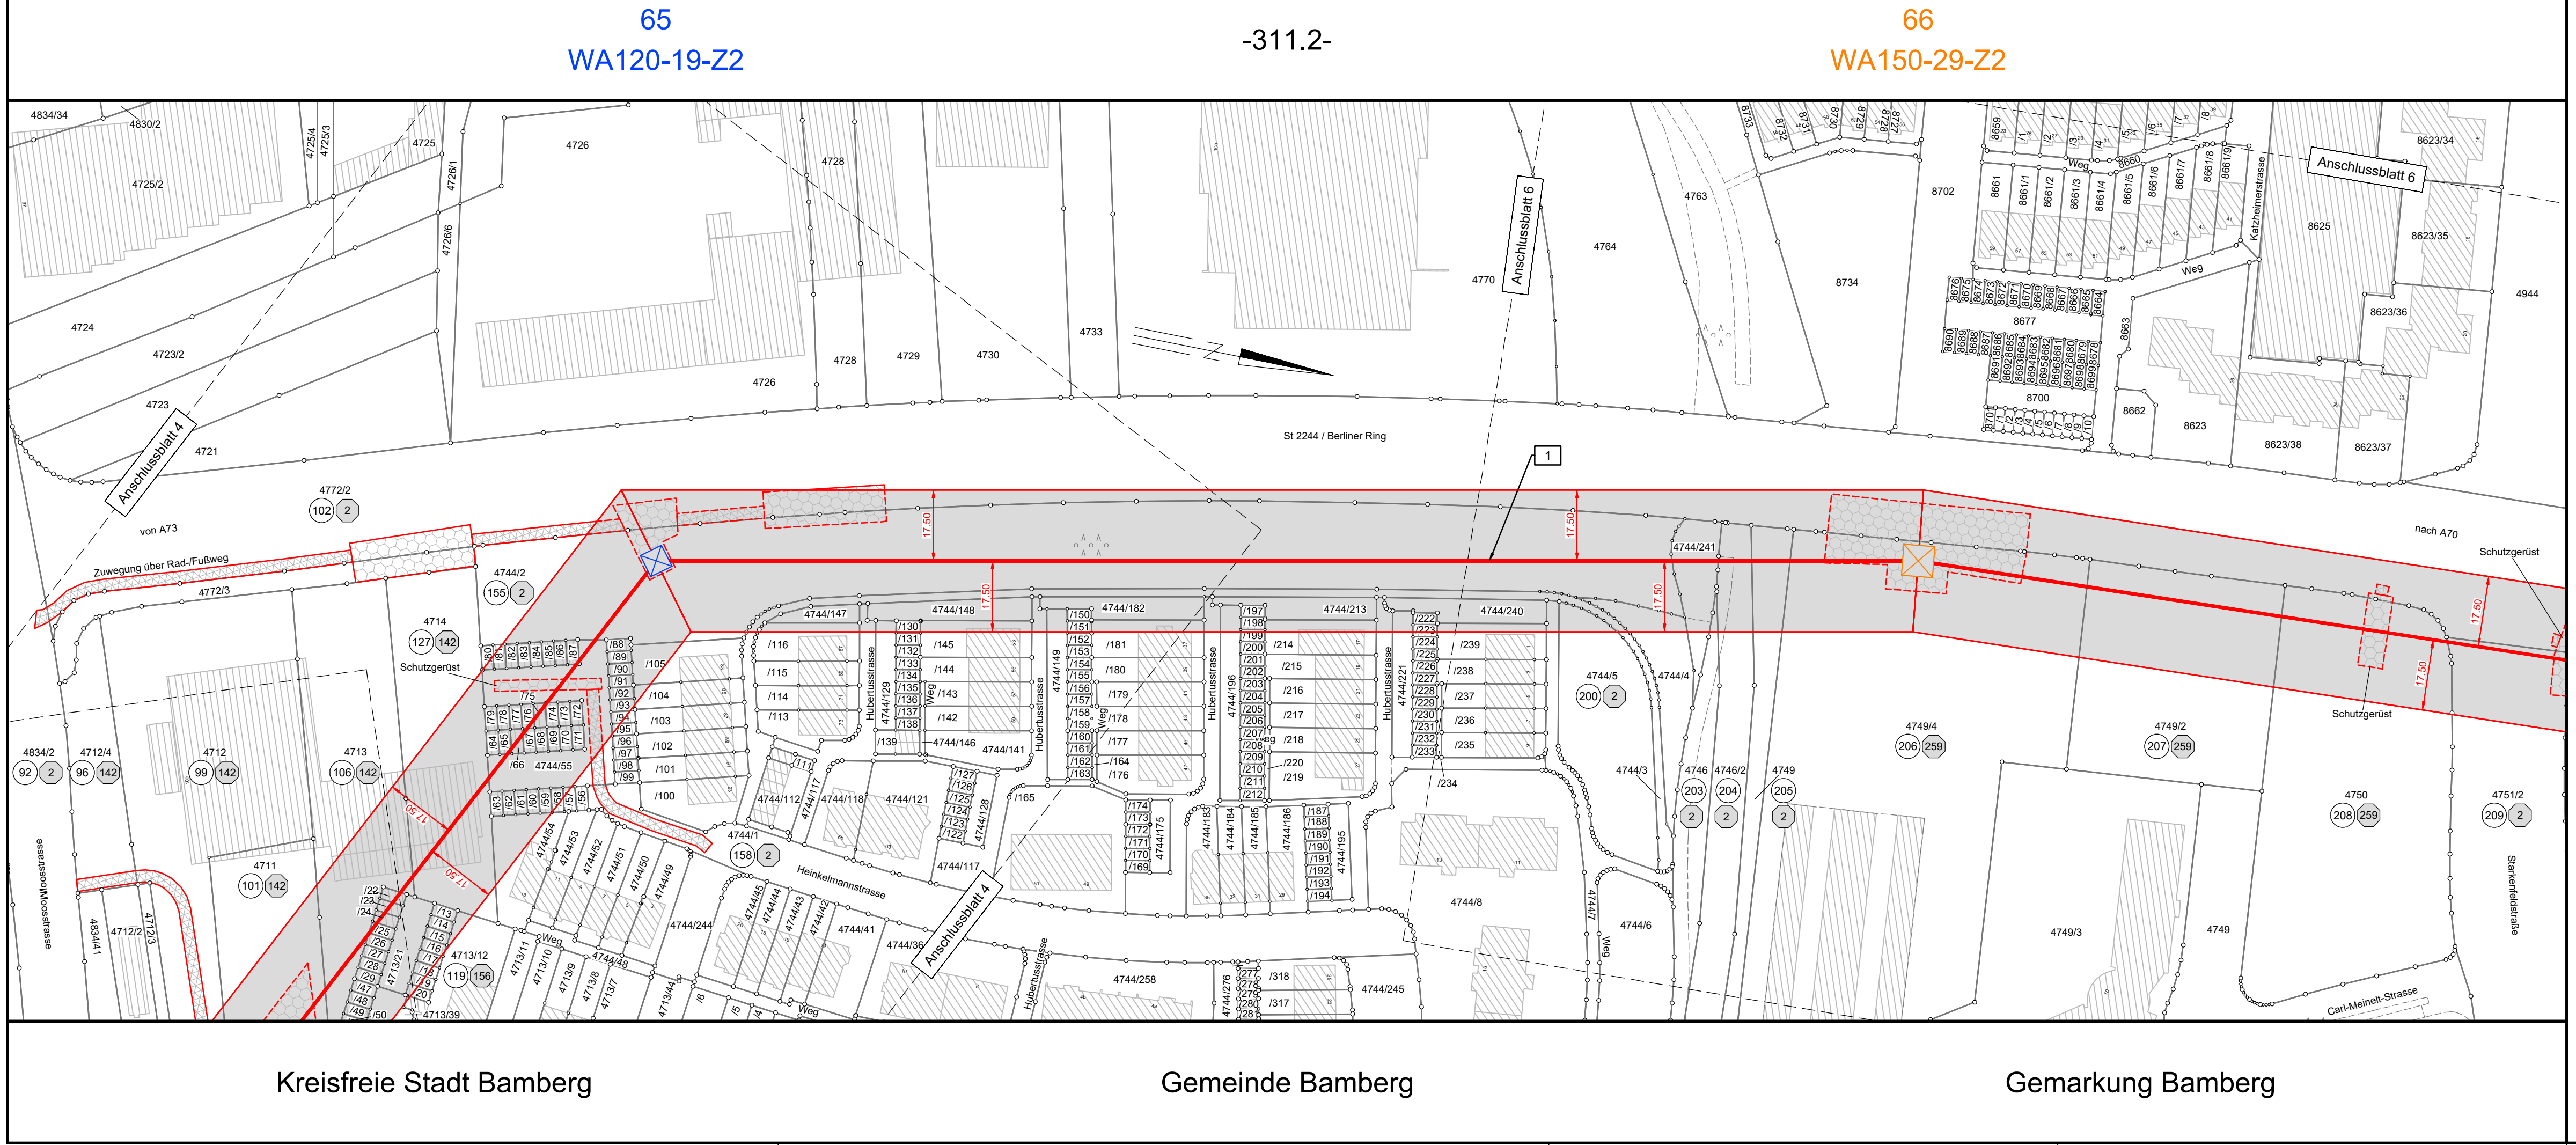

RECHTSERWERBSPLAN

110-kV-Leitung Bamberg/Süd - Bamberg/Nord LH-07-E10008

Abschnitt: UW Bamberg/Süd - Mast 72
Mast Nr. 65 - Mast Nr. 66
Maßstab 1:1000

Legende:

Mastnummer 67 Länge von Mast zu Mast 68 Masttyp T21+2,0-ZZ
WA150-17-ZZ - 274,6 -

Grenzen:

- Landkreis
- Stadt/Gemeinde
- Gemarkung
- Flurstück

Geobasisdaten © Bayerische Vermessungsverwaltung

- 1 Bauwerksnummer
- 37 Flurstücksnummer
- ⊙ Eigentümer
- ⊙ Schlüsselnummer
- ⊙ Flurstücksordnungsnummer
- ⊗ Abspannmast
- ⊗ Tragmast
- ⊗ Mast Bestand
- ⊗ Maststahlverstärkung
- ⊗ Maststahlverstärkung und Fundamentkopfsanierung
- ⊗ Maststahlverstärkung und Mastkopftausch
- ⊗ Maststahlverstärkung, Mastkopftausch und Fundamentkopfsanierung
- ⊗ Mast Ersatzneubau
- ⊗ Mast Fundamentkopfsanierung

Planfeststellungsunterlage

Aufgestellt Regensburg, 22.03.2024

Gemeinde: .....

Firma K2E K2 Engineering GmbH

Dienststempel/Unterschrift

Planfeststellungsbehörde

- zu Flurstück 4772/3
- zu Flurstück 4713/39
- zu Flurstück 4713/50
- zu Flurstück 4713/48
- zu Flurstück 4713/49
- zu Flurstück 4713/47
- zu Flurstück 4713/29
- zu Flurstück 4713/28
- zu Flurstück 4713/27
- zu Flurstück 4713/26
- zu Flurstück 4713/25
- zu Flurstück 4713/24
- zu Flurstück 4713/23
- zu Flurstück 4713/20
- zu Flurstück 4713/22
- zu Flurstück 4713/19
- zu Flurstück 4713/18
- zu Flurstück 4713/17
- zu Flurstück 4713/16
- zu Flurstück 4713/15
- zu Flurstück 4713/14
- zu Flurstück 4713/13
- zu Flurstück 4744/54
- zu Flurstück 4744/63
- zu Flurstück 4744/62
- zu Flurstück 4744/55
- zu Flurstück 4744/61

- zu Flurstück 4744/64
- zu Flurstück 4744/60
- zu Flurstück 4744/79
- zu Flurstück 4744/65
- zu Flurstück 4744/59
- zu Flurstück 4744/78
- zu Flurstück 4744/66
- zu Flurstück 4744/77
- zu Flurstück 4744/58
- zu Flurstück 4744/80
- zu Flurstück 4744/67
- zu Flurstück 4744/76
- zu Flurstück 4744/68
- zu Flurstück 4744/81
- zu Flurstück 4744/57
- zu Flurstück 4744/69
- zu Flurstück 4744/75
- zu Flurstück 4744/82
- zu Flurstück 4744/74
- zu Flurstück 4744/70
- zu Flurstück 4744/83
- zu Flurstück 4744/71
- zu Flurstück 4744/73
- zu Flurstück 4744/84
- zu Flurstück 4744/81
- zu Flurstück 4744/86
- zu Flurstück 4744/87
- zu Flurstück 4744/95
- zu Flurstück 4744/94
- zu Flurstück 4744/93
- zu Flurstück 4744/91
- zu Flurstück 4744/90
- zu Flurstück 4744/89
- zu Flurstück 4744/104
- zu Flurstück 4744/88

Kreisfreie Stadt Bamberg

Gemeinde Bamberg

Gemarkung Bamberg