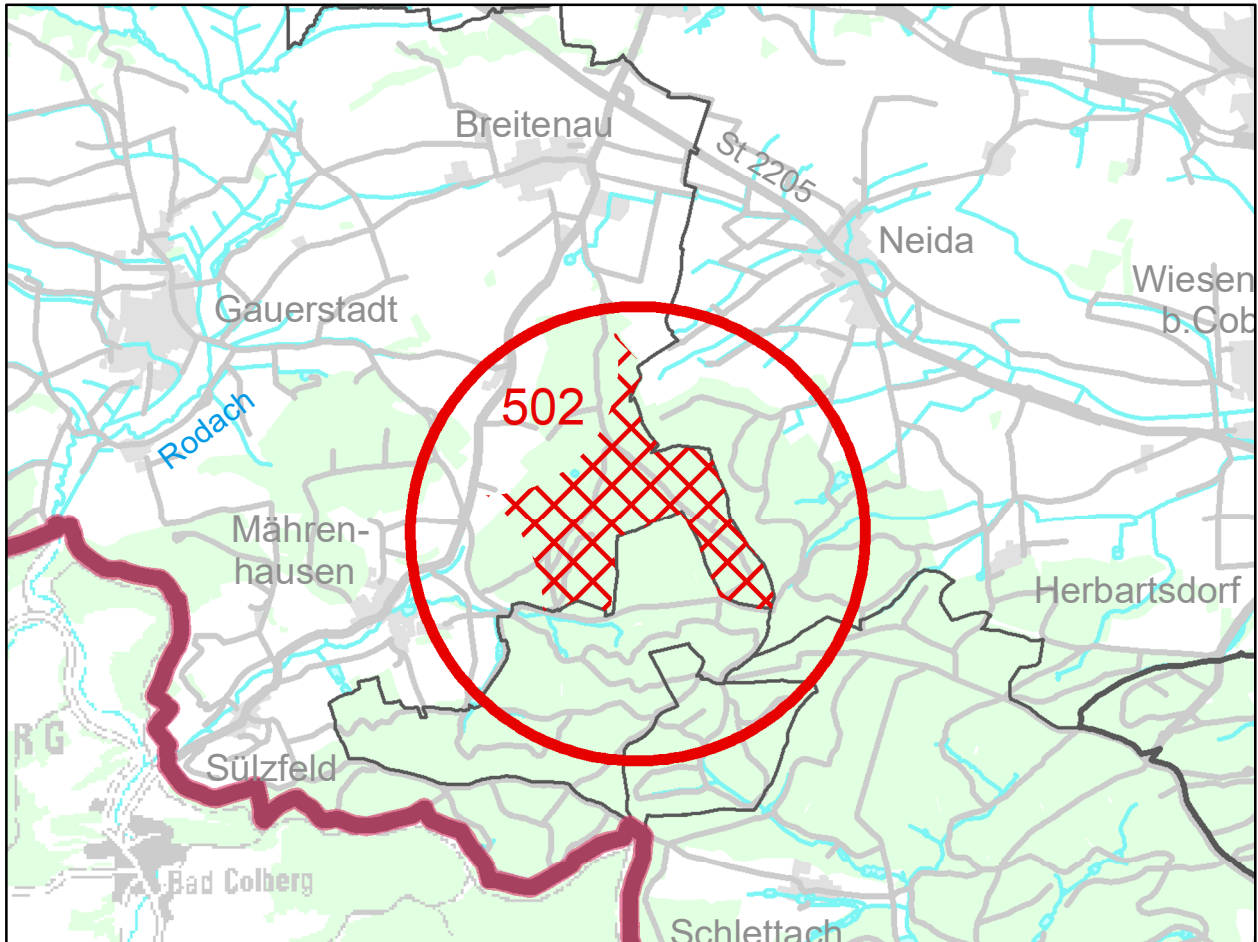

Regionalplan Region Oberfranken-West (4)

Verordnung zur Änderung des Regionalplans

Tektur zu Karte 2 "Siedlung und Versorgung"

B V 2.5.2 Windenergie; Vorranggebiet für Windenergieanlagen 502, "Breitenauer Forst"

Beschluss des Planungsausschusses des Regionalen Planungsverbandes Oberfranken-West vom 17.11.2022

Verbindlich erklärt mit Bescheid der Regierung von Oberfranken vom 08.02.2024 Nr. 24-8326.1-1-1

Bamberg, den 01.03.2024

gez.
Johann Kalb (Landrat, Verbandsvorsitzender)

Ziele und Grundsätze der Raumordnung

Zeichnerisch verbindliche Darstellungen

 502 Vorranggebiet für Windkraftanlagen

Nachrichtliche Wiedergabe staatlicher Planungsziele

 Regionsgrenze

Verwaltungsgrenzen

 Grenzen der Gemeinden

 Grenzen der Landkreise und kreisfreien Städte

 Grenze des Regierungsbezirkes

Maßstab 1:50.000

Bearbeiter: Regionsbeauftragter für die Region Oberfranken-West bei der Regierung von Oberfranken